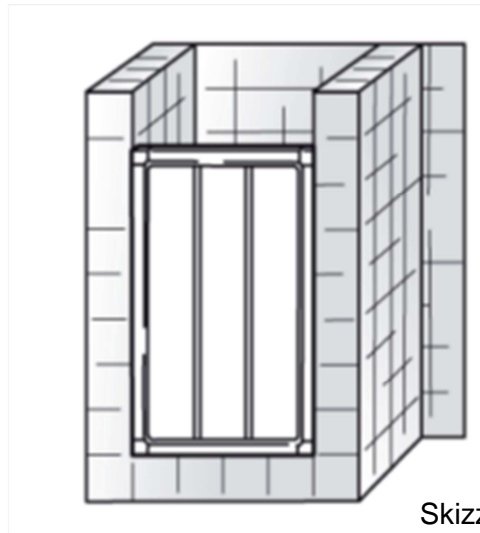

## Ihre neue Duschkabine: HSK Favorit Gleittür 3teilig

Einbaubeispiel

Skizze ohne Seitenwand

Duschtasse System Tecnobad

### Abbildung

Eckkabine mit Seitenwand und Handtuchhalter,  
Profil: Alu-silber-matt, Echtglas

### Angebote

ohne Seitenwand und Handtuchhalter, als  
Nischenlösung (Siehe Skizze)

Höhe: z.B. 185 cm

Breite: z.B. 170 cm

(Maße werden auf örtliche Gegebenheiten angepaßt)